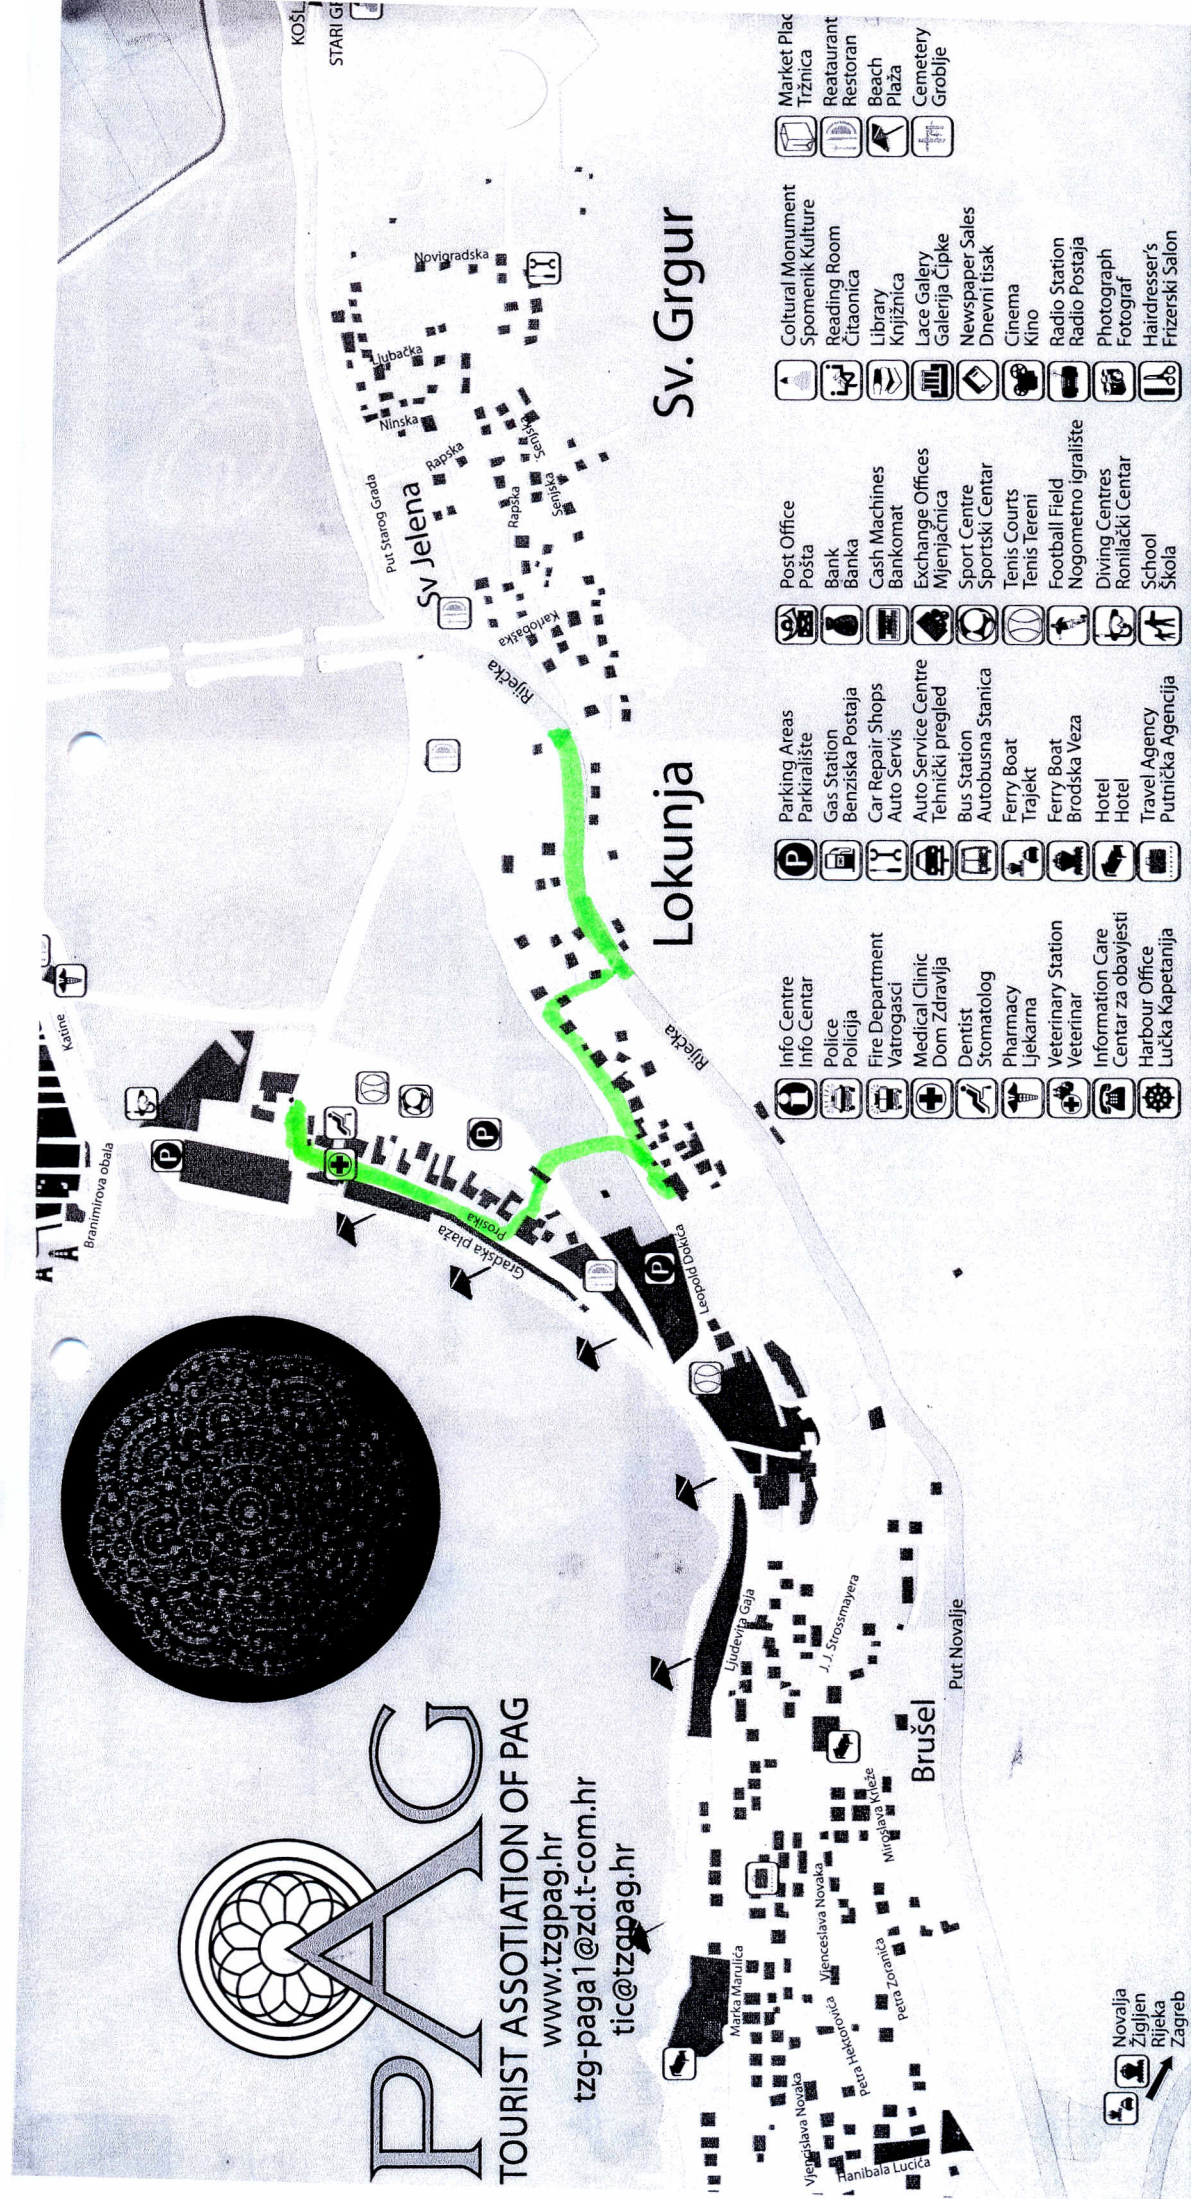

IDEJNO RJEŠENJE
URBANISTIČKOG PLANA
RIČAVAC
2014.

PAG

TOURIST ASSOCIATION OF PAG

www.tzgpag.hr

tzg-paga1@zd.t-com.hr

tic@tzgpag.hr

- Market Place**
Tržnica
- Restaurant**
Restoran
- Beach**
Plaža
- Cemetery**
Groblje
- Cultural Monument**
Spomenik Kulture
- Reading Room**
Čitaonica
- Library**
Knjižnica
- Lace Gallery**
Galerija Ciplke
- Newspaper Sales**
Dnevni tisak
- Cinema**
Kino
- Radio Station**
Radio Postaja
- Photograph**
Fotograf
- Hairstylist's**
Frizerski Salon
- Post Office**
Pošta
- Bank**
Banka
- Cash Machines**
Bankomat
- Exchange Offices**
Mjenjačnica
- Sport Centre**
Sportski Centar
- Tennis Courts**
Tennis Tereni
- Football Field**
Nogometno igralište
- Diving Centres**
Ronilački Centar
- School**
Škola
- Parking Areas**
Parkiralište
- Gas Station**
Benzinska Postaja
- Car Repair Shops**
Auto Servis
- Auto Service Centre**
Tehnički pregled
- Bus Station**
Autobusna Stanica
- Ferry Boat**
Trajekt
- Ferry Boat**
Brodsko Veza
- Hotel**
Hotel
- Travel Agency**
Putnička Agencija
- Info Centre**
Info Centar
- Police**
Policija
- Fire Department**
Vatrogasci
- Medical Clinic**
Dom Zdravlja
- Dentist**
Stomatolog
- Pharmacy**
Ljekarna
- Veterinary Station**
Veterinar
- Information Care**
Centar za obavijesti
- Harbour Office**
Lučka Kapetanija

GRUPA III MOTORIZIRANA JEDINICA

VODICE (OD VIJOLE DO BORKE), SV. JELENA - SV. GRGUR (OD MICEZA CUNKE DO SYIVA)

GRUPA III
 OD SPOMENICA DO KRAJA, VEU BRIG, PUT BENEŠTRJE

GRUPA I

PODMIR, MATICE HRVATSKE,
GUNDUŠEVI PUT, A. STEPINCA,
KRIŽVAČKA, VEŽBITSKA