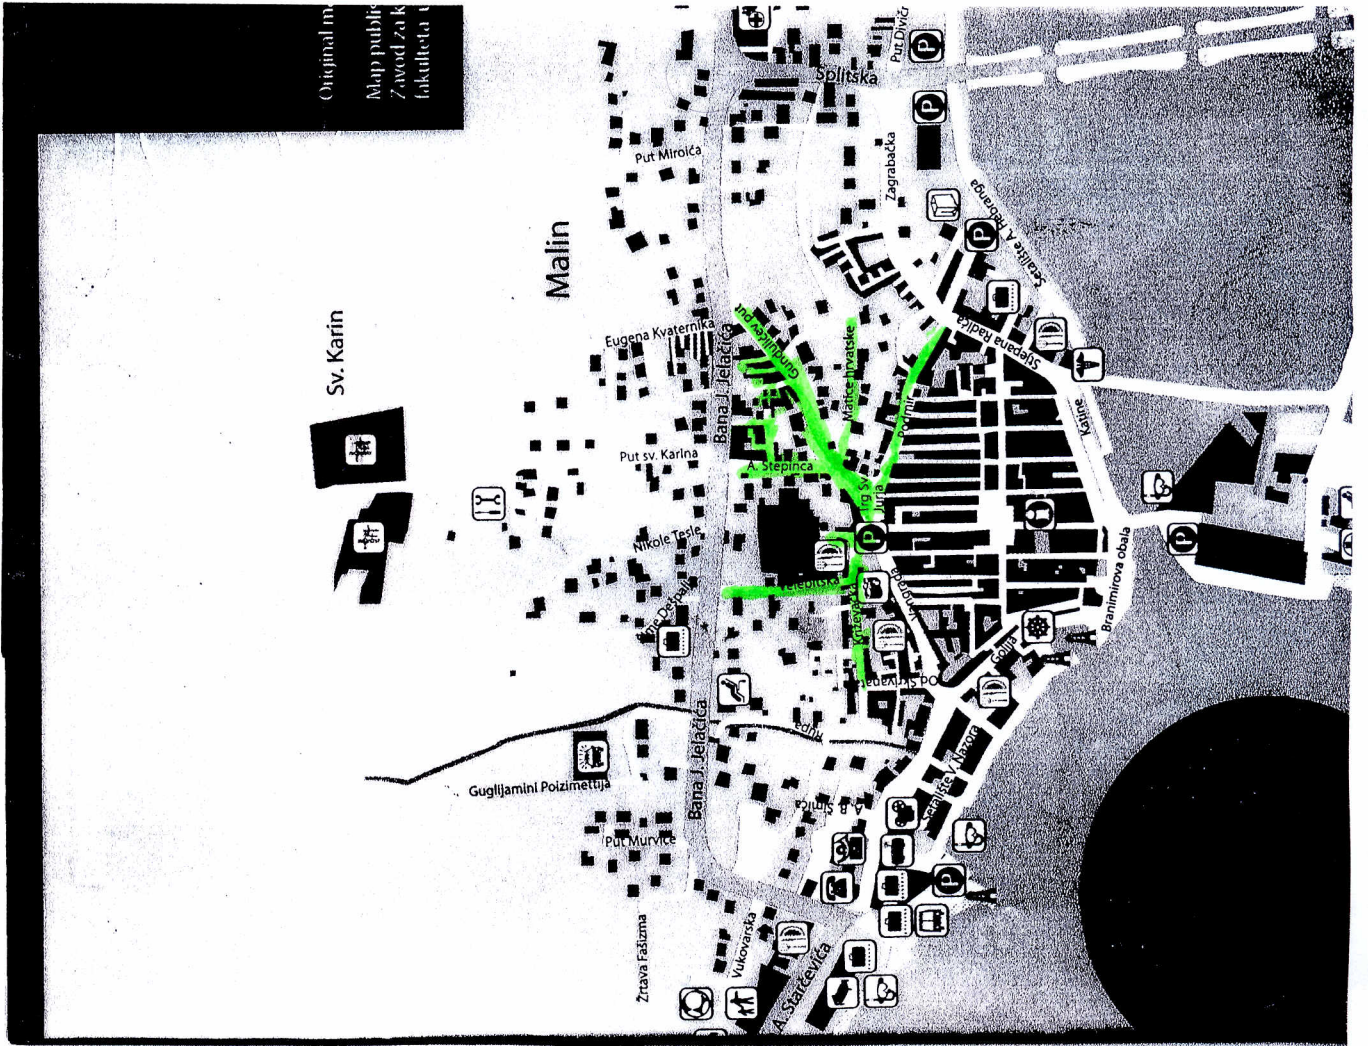

GRUPA III MOTORIZIRANA JEDINICA

VODICE (OD VIJOLE DO BORKE), SV. JELENA - SV. GRGUR (OD MICEZA CUNKE DO SYIVA)

GRUPA III
 OD SPOMENICA DO KRAJA, VEU BRIG, PUT BENEŠTRJE

GRUPA I

PODMIR, MATICE HRVATSKE,
GUNDUŠEVI PUT, A. STEPINCA,
KRIŽVAČKA, VEŽBITSKA